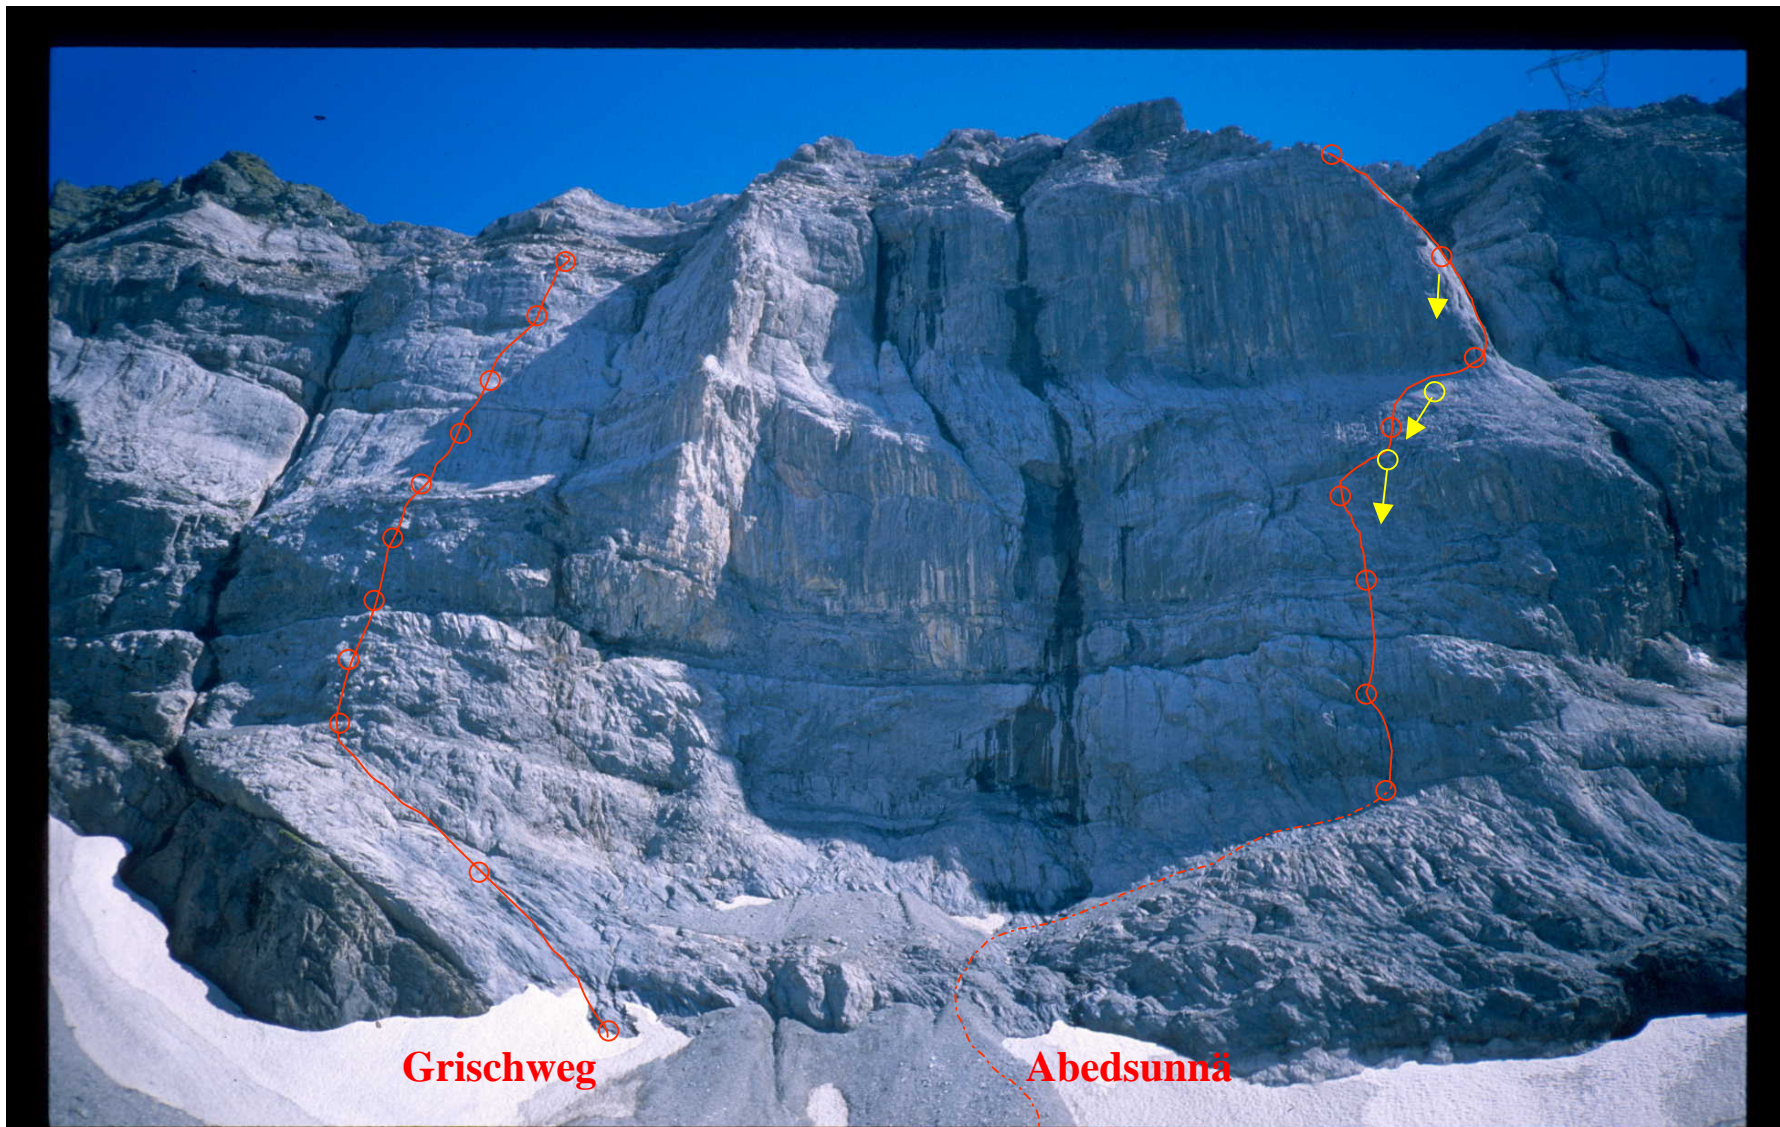

# "Grischweg" und "Abedsunnä"

**Grischweg**  
Erstbegehung: Ueli Frei, Hansueli Rhyner 2. / 3. Aug. 2002  
Schwierigkeit: -7 ( 6 obl.)  
Abstieg: abseilen über die Route  
Material: 2 x 50 m Seile, 12 Express

**Abedsunnä**  
Erstbegehung: Ueli Frei, Hansueli Rhyner 6. Juli. 2003  
Schwierigkeit: 6 ( -6 obl.)  
Abstieg: abseilen teilweise über die Route  
Material: 2 x 50 m Seile, 12 Express